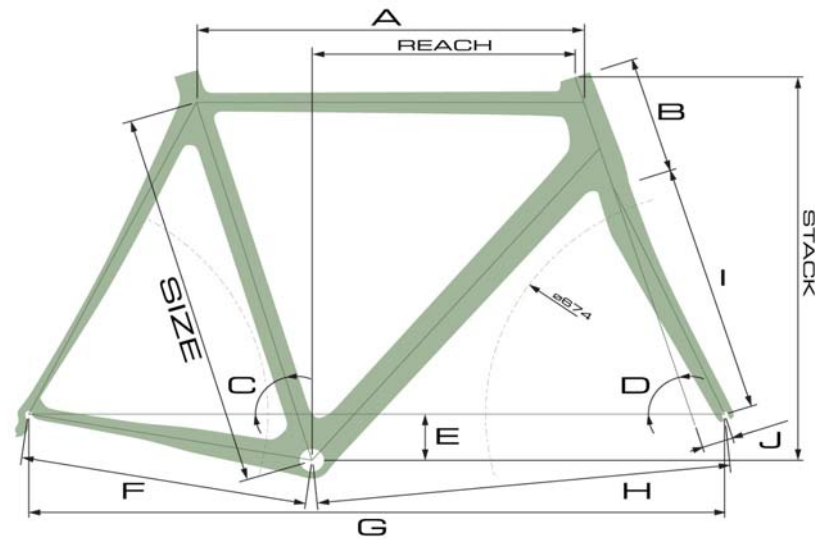

TT horizontal  
HT length  
ST angle  
HT angle  
BB drop  
CS length  
Wheelbase  
Front-Center  
Fork length  
Fork offset  
Classic size

**PERFORMANCE SLOPING**

SIZE	reach	stack	A	B	C	D	E	F	G	H	I	J	K	trail
<b>42</b>	368	526	519	129	74.2	71.5	71	414	973	570	365	43	507	67.4
<b>45</b>	373	547	534	149	73.7	71.9	71	414	982	578	365	43	530	64.9
<b>48</b>	378	568	550	173	73.2	72.3	69	414	991	586	365	43	554	62.4
<b>51</b>	383	589	567	193	72.7	72.7	69	414	998	594	365	43	577	59.9
<b>54</b>	388	610	583	216	72.2	73.1	67	414	1006	602	365	43	600	57.4
<b>40F</b>	354	523	498	130	75.0	70.4	73	408	967	570	365	48	502	69.0
<b>43F</b>	360	546	514	155	74.5	70.8	71	410	980	581	365	48	527	66.5
<b>46F</b>	366	569	531	178	74.0	71.2	71	410	990	591	365	48	553	64.0

TT horizontal  
HT length  
ST angle  
HT angle  
BB drop  
CS length  
Wheelbase  
Front-Center  
Fork length  
Fork offset

**PERFORMANCE CLASSIC**

SIZE	reach	stack	A	B	C	D	E	F	G	H	I	J	trail
<b>50</b>	366	517	512	120	74.4	71.3	71	414	970	567	365	43	68.7
<b>52</b>	370	535	525	138	74.0	71.7	71	414	977	573	365	43	66.2
<b>54</b>	375	554	540	159	73.5	72.0	69	414	986	582	365	43	64.3
<b>56</b>	379	573	554	177	73.1	72.4	69	414	992	588	365	43	61.8
<b>58</b>	384	591	569	195	72.6	72.7	69	414	1000	595	365	43	59.9
<b>60</b>	388	610	583	216	72.2	73.1	67	414	1006	602	365	43	57.4