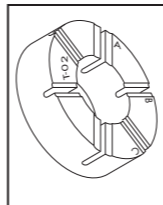

T-03 RACING 1 / RACING ZERO / RED METAL ZERO / RED CARBON / RED METAL 1

T-10 RED METAL 3 / 29 XLR / FIRE / ZONE XLR / RACING 3 / RACING QUATTRO

TOOLS & ACCESSORIES

T-02
Anello anti-rotazione raggi
Spoke antirotation ring
Bague antirotation des rayons