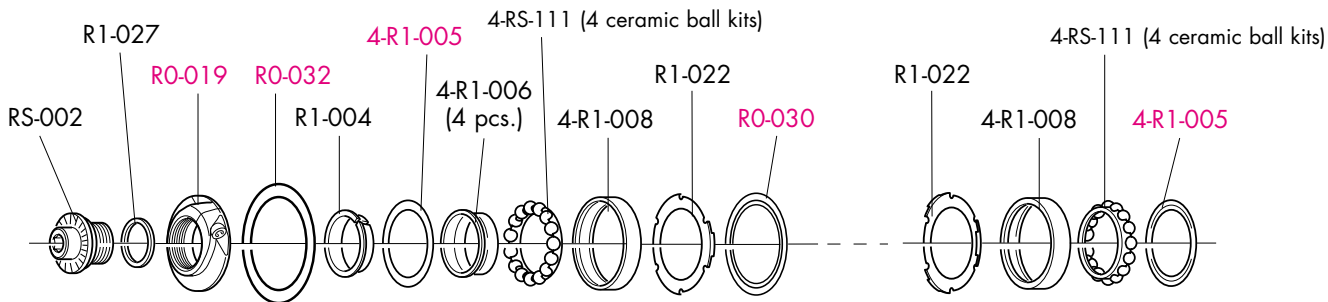

RACING ZERO™

REAR HUB/MOZZO POSTERIORE/MOYEU ARRIERE

RS-005 (RL tipo Campy 9-10-11 / Campy 9-10-11 type FW)
RS-013 (RL tipo HG 8-9-10 / HG 8-9-10 type FW)