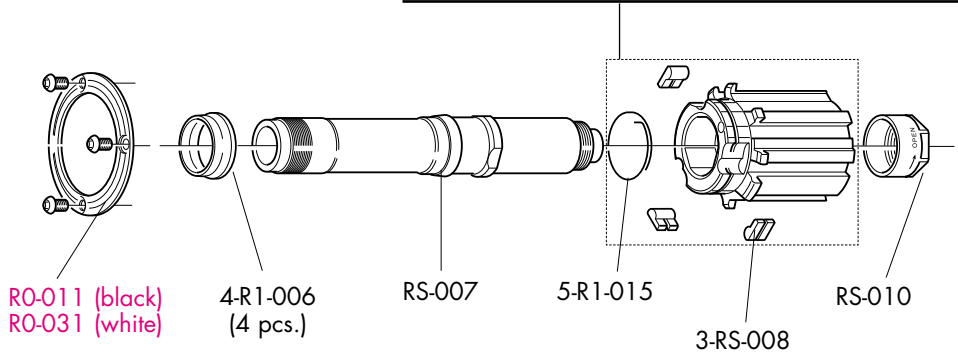

RS-005 (RL tipo Campy 9-10-11 / Campy 9-10-11 type FW)
RS-013 (RL tipo HG 8-9-10 / HG 8-9-10 type FW)