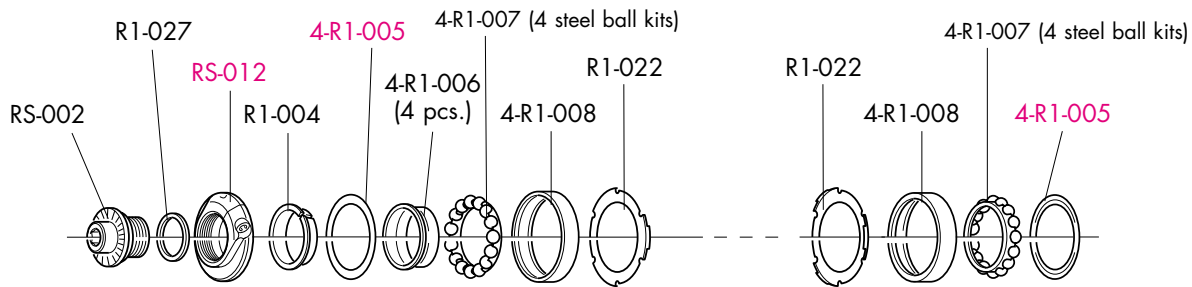

RACING SPEED™

FRONT HUB/MOZZO ANTERIORE/MOYEU AVANT

RS-100 KIT MOZZO / HUB KIT

- 2 x R1-005
- 2 x R1-006
- 2 x R1-008
- 2 x R1-007

RACING SPEED™

REAR HUB/MOZZO POSTERIORE/MOYEU ARRIERE

RS-005 (RL tipo Campy 9-10-11 / Campy 9-10-11 type FW)