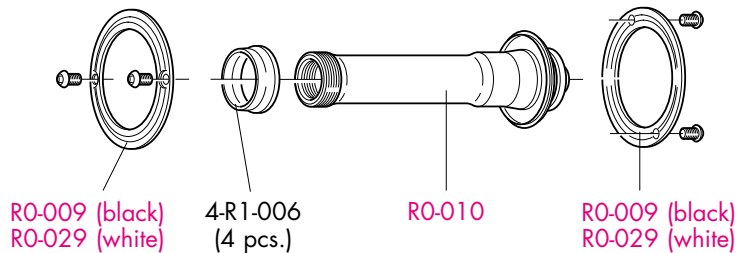

RACING ZERO™

FRONT HUB/MOZZO ANTERIORE/MOYEU AVANT