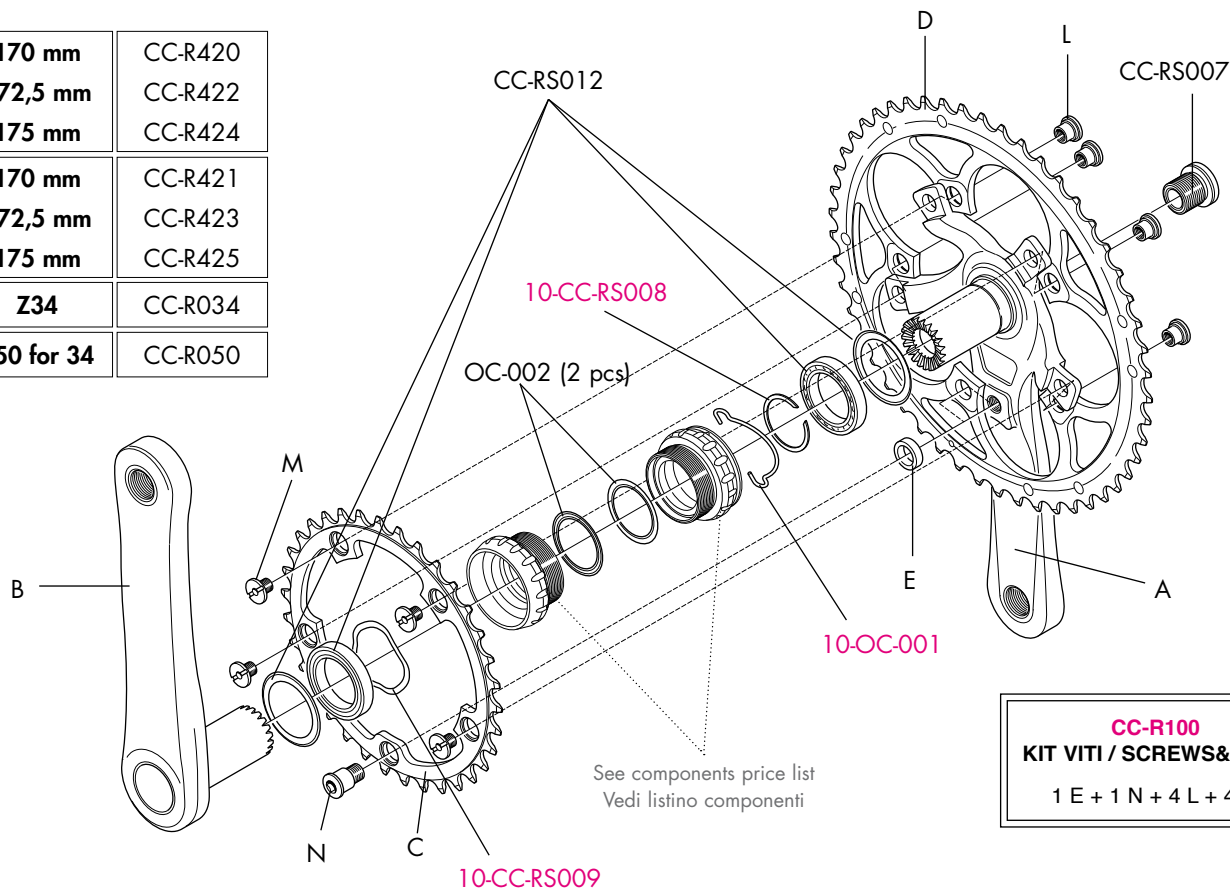

RACING TORQ™ R CT

CARBON CRANKSET

A	170 mm	CC-R420
	172,5 mm	CC-R422
	175 mm	CC-R424
B	170 mm	CC-R421
	172,5 mm	CC-R423
	175 mm	CC-R425
C	Z34	CC-R034
D	Z50 for 34	CC-R050