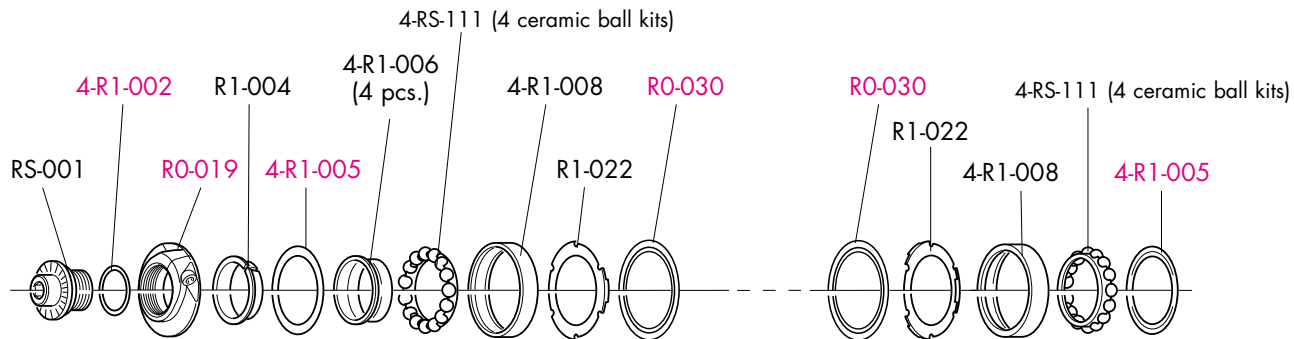

RACING ZERO™

FRONT HUB/MOZZO ANTERIORE/MOYEU AVANT