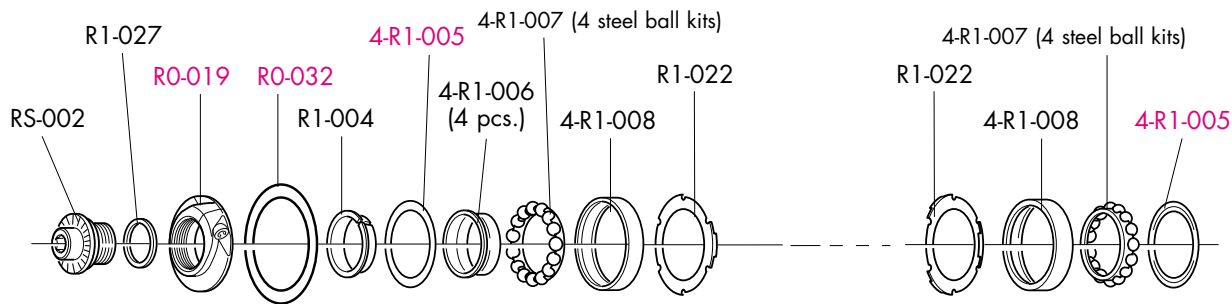

RACING 1™

REAR HUB/MOZZO POSTERIORE/MOYEU ARRIERE

RS-005 (RL tipo Campy 9-10-11 / Campy 9-10-11 type FW)
RS-013 (RL tipo HG 8-9-10 / HG 8-9-10 type FW)

**RS-100
KIT MOZZO / HUB KIT**

- 2 x R1-005
- 2 x R1-006
- 2 x R1-008
- 2 x R1-007