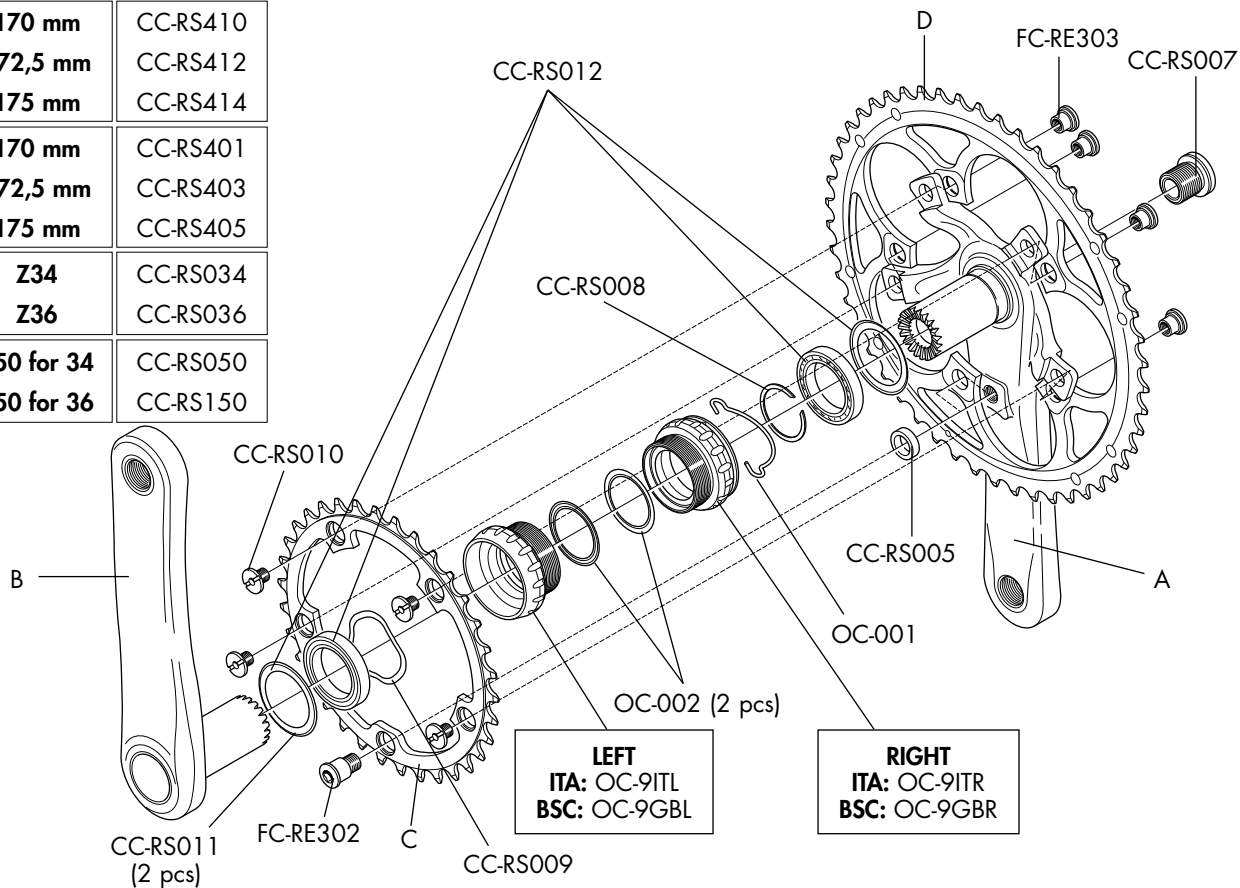

RACING TORQ™ RS CT

CARBON CRANKSET

A	170 mm	CC-RS410
	172,5 mm	CC-RS412
	175 mm	CC-RS414
B	170 mm	CC-RS401
	172,5 mm	CC-RS403
	175 mm	CC-RS405
C	Z34	CC-RS034
	Z36	CC-RS036
D	Z50 for 34	CC-RS050
	Z50 for 36	CC-RS150