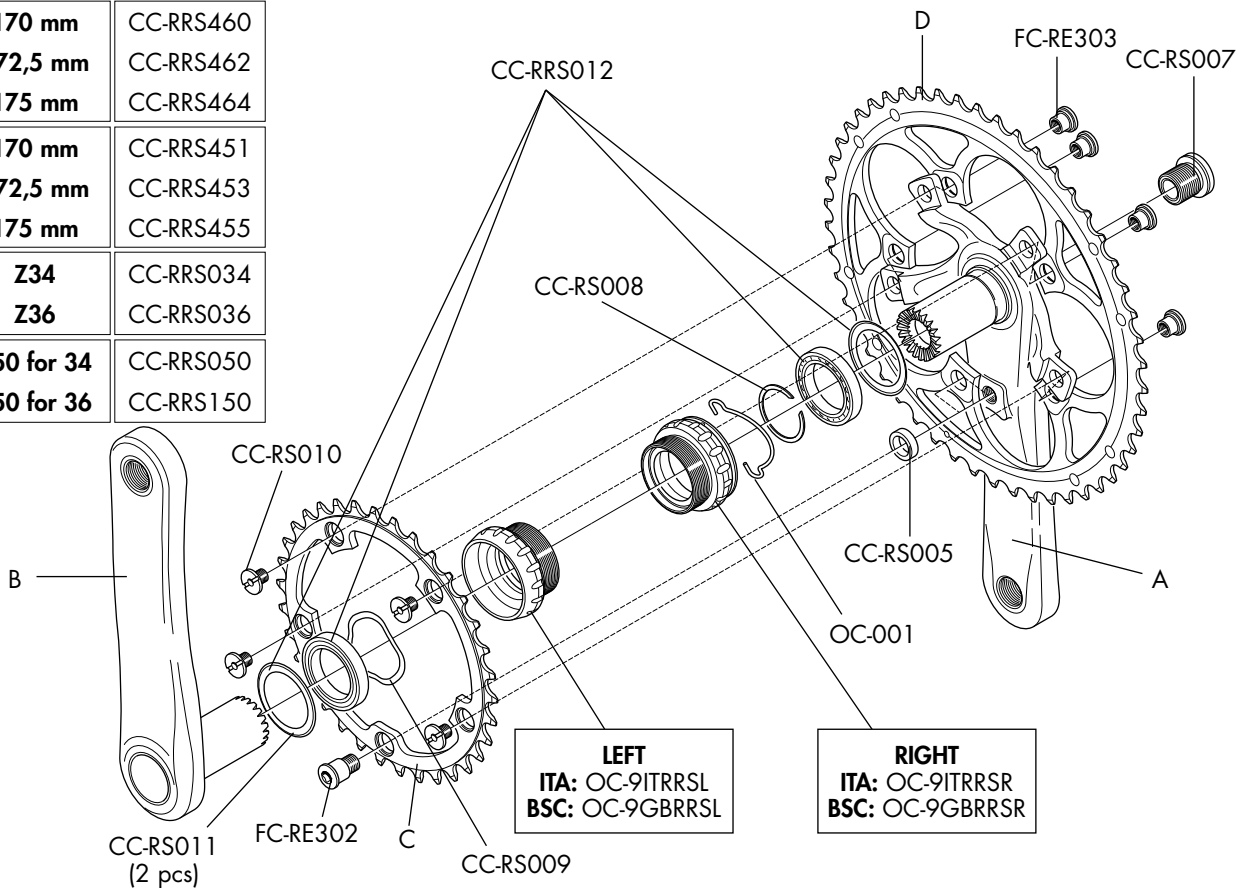

RACING TORQ™ RRS CT

CARBON CRANKSET

A	170 mm	CC-RRS460
	172,5 mm	CC-RRS462
	175 mm	CC-RRS464
B	170 mm	CC-RRS451
	172,5 mm	CC-RRS453
	175 mm	CC-RRS455
C	Z34	CC-RRS034
	Z36	CC-RRS036
D	Z50 for 34	CC-RRS050
	Z50 for 36	CC-RRS150