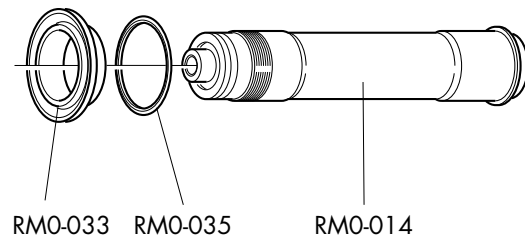

REDMETAL 29SL DISC 6 BOLTS ISO

FRONT HUB/MOZZO ANTERIORE/MOYEU AVANT