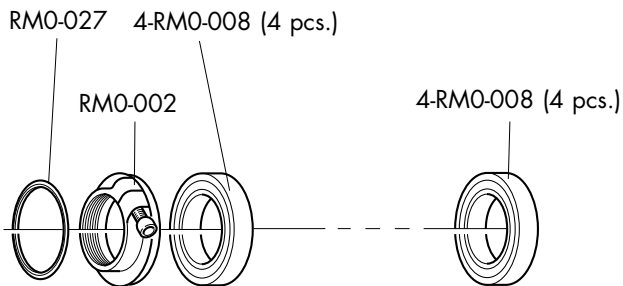

REDMETAL 29SL DISC 6 BOLTS ISO

REAR HUB/MOZZO POSTERIORE/MOYEU ARRIERE