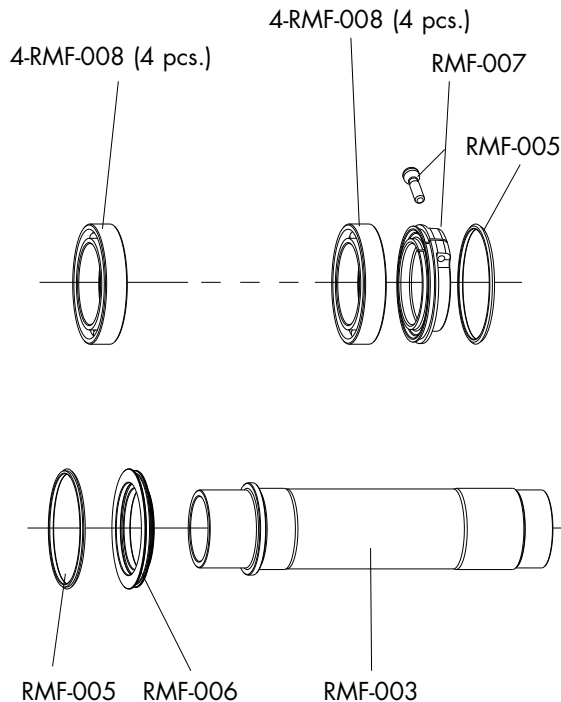

RMZ-DS02

L. 266 mm

REDZONE DISC 6 BOLTS ISO

FRONT HUB/MOZZO ANTERIORE/MOYEU AVANT

REDZONE DISC 6 BOLTS ISO

FRONT HUB/MOZZO ANTERIORE/MOYEU AVANT

THRU-AXLE 20mm

REDZONE DISC 6 BOLTS ISO