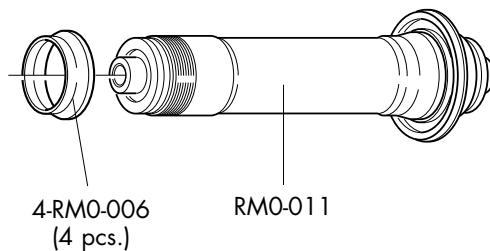

RM0-100
KIT MOZZO / HUB KIT

- 2 x RM0-025
- 2 x RM0-006
- 2 x RM0-029
- 2 x RM0-007