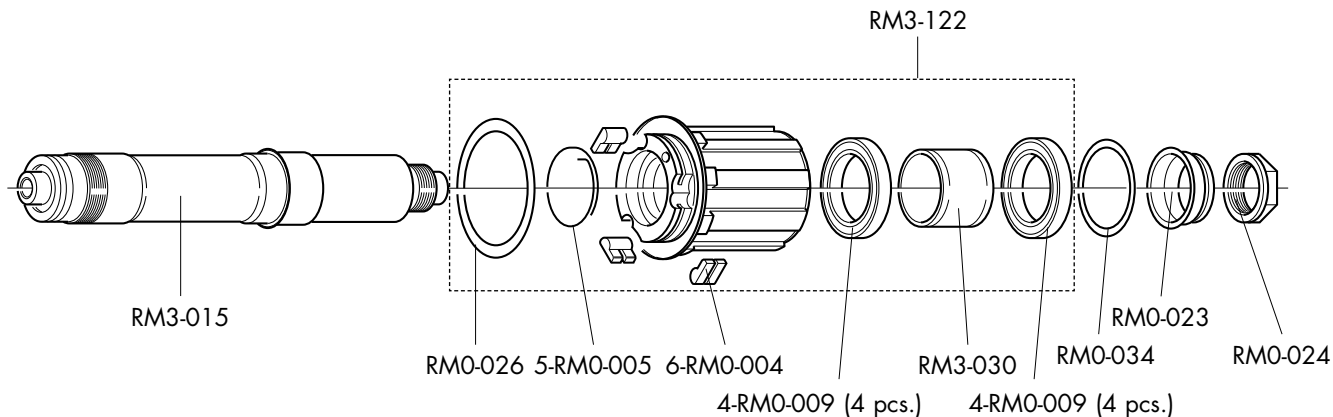

REDMETAL 29SL DISC 6 BOLTS ISO

REAR HUB/MOZZO POSTERIORE/MOYEU ARRIERE