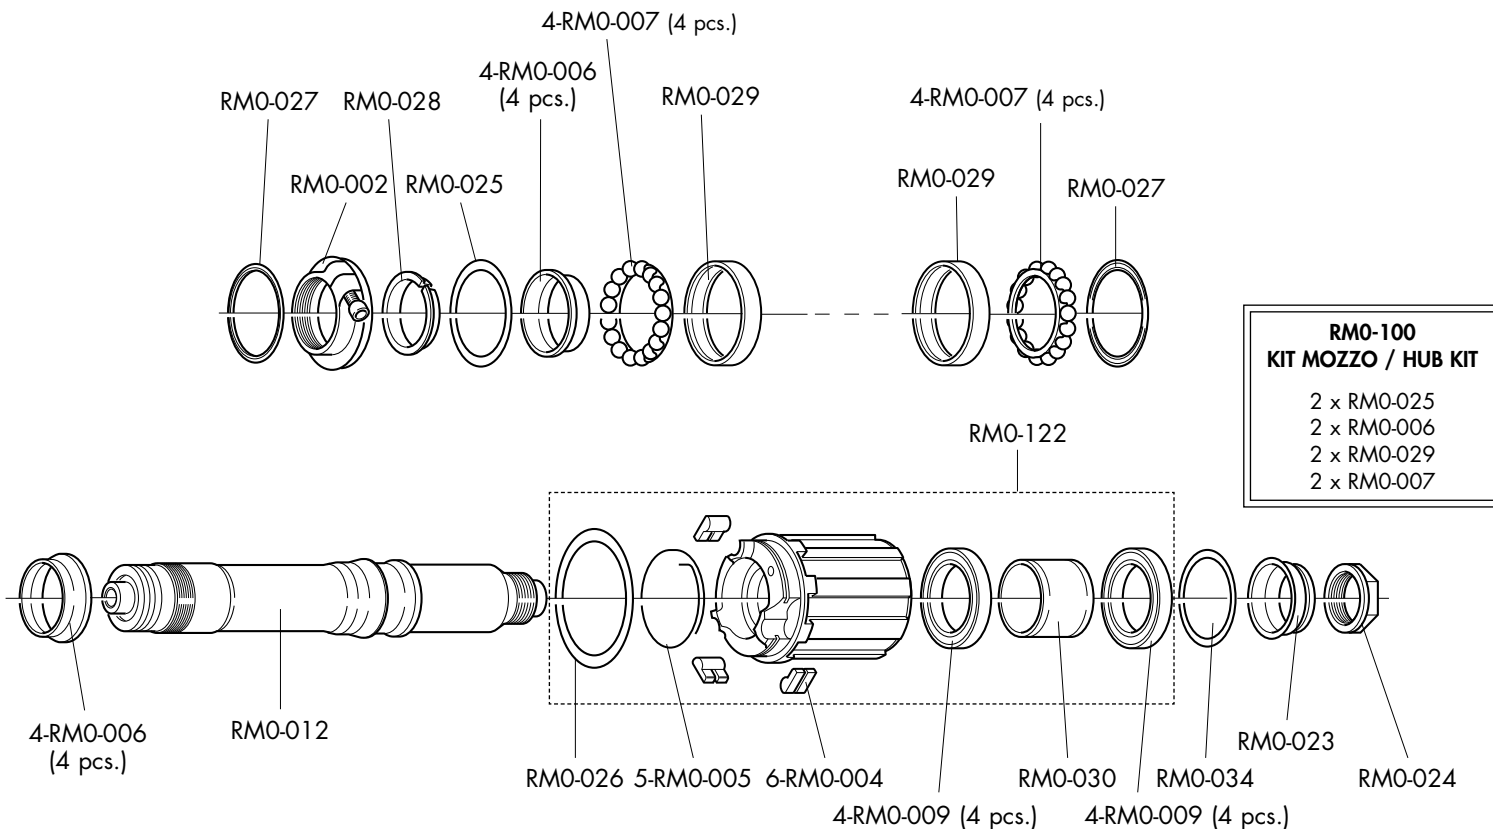

REDCARBON XRP DISC 6 BOLTS ISO

FRONT HUB/MOZZO ANTERIORE/MOYEU AVANT

RM0-100
KIT MOZZO / HUB KIT

- 2 x RM0-025
- 2 x RM0-006
- 2 x RM0-029
- 2 x RM0-007

REDCARBON XRP DISC 6 BOLTS ISO

REAR HUB/MOZZO POSTERIORE/MOYEU ARRIERE