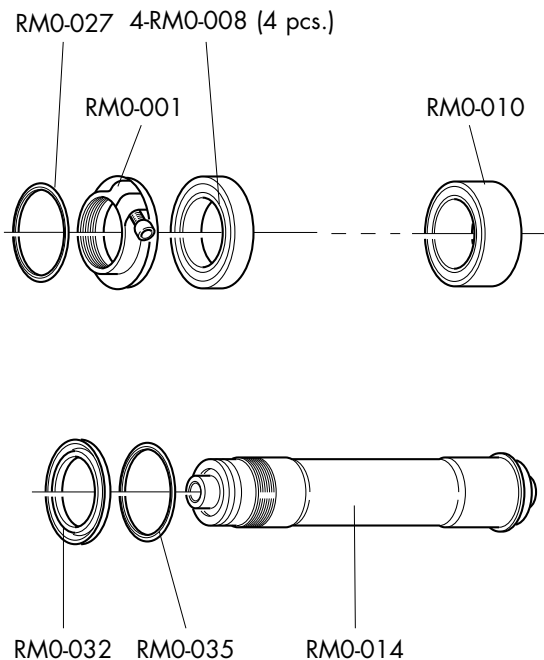

RED METAL ZERO XRP DISC AFS

FRONT HUB/MOZZO ANTERIORE/MOYEU AVANT