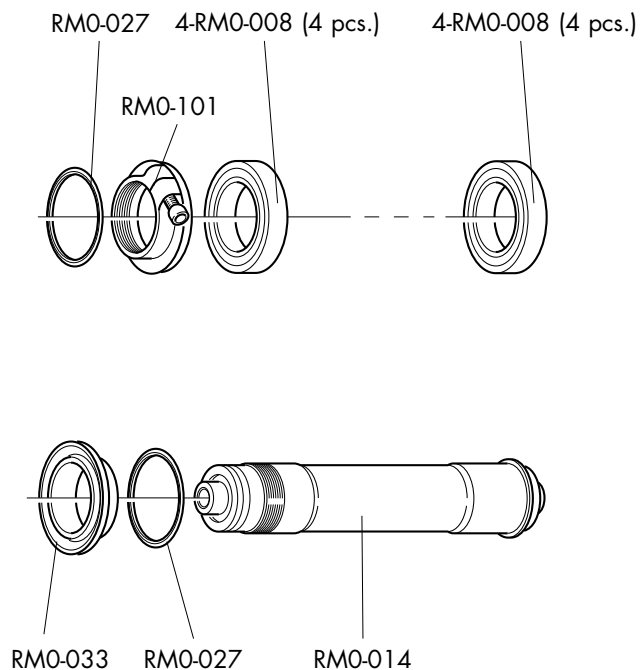

REDMETAL3 DISC 6 BOLTS ISO

FRONT HUB/MOZZO ANTERIORE/MOYEU AVANT