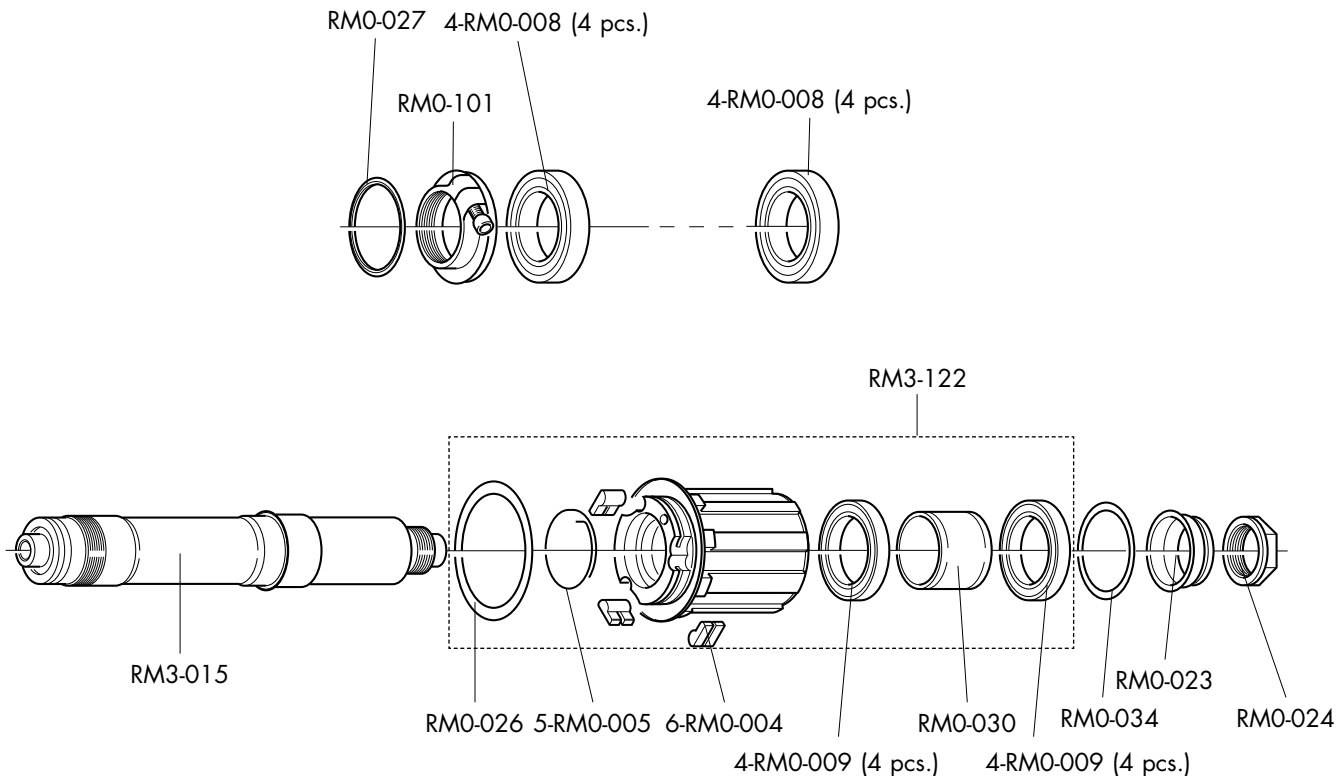

COMPLETE LABEL KIT
(front+rear)
RM3-LAB10DB

REDMETAL3 DISC 6 BOLTS ISO

FRONT HUB/MOZZO ANTERIORE/MOYEU AVANT

REDMETAL3 DISC 6 BOLTS ISO

REAR HUB/MOZZO POSTERIORE/MOYEU ARRIERE

REDMETAL3 DISC AFS

FRONT HUB/MOZZO ANTERIORE/MOYEU AVANT