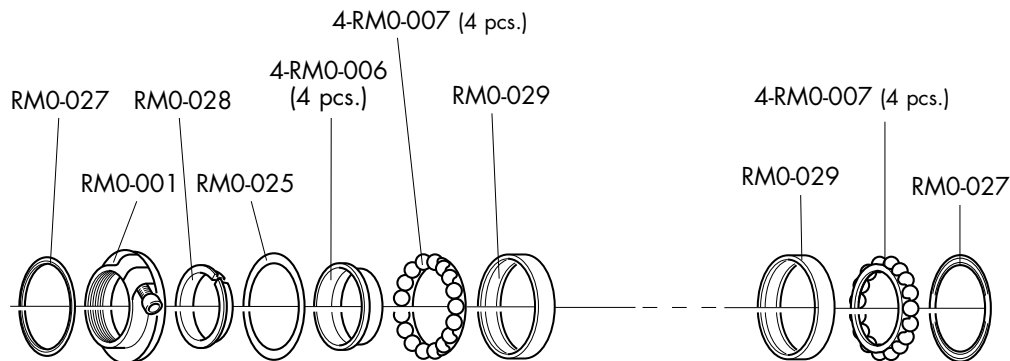

RM0-100
KIT MOZZO / HUB KIT

- 2 x RM0-025
- 2 x RM0-006
- 2 x RM0-029
- 2 x RM0-007