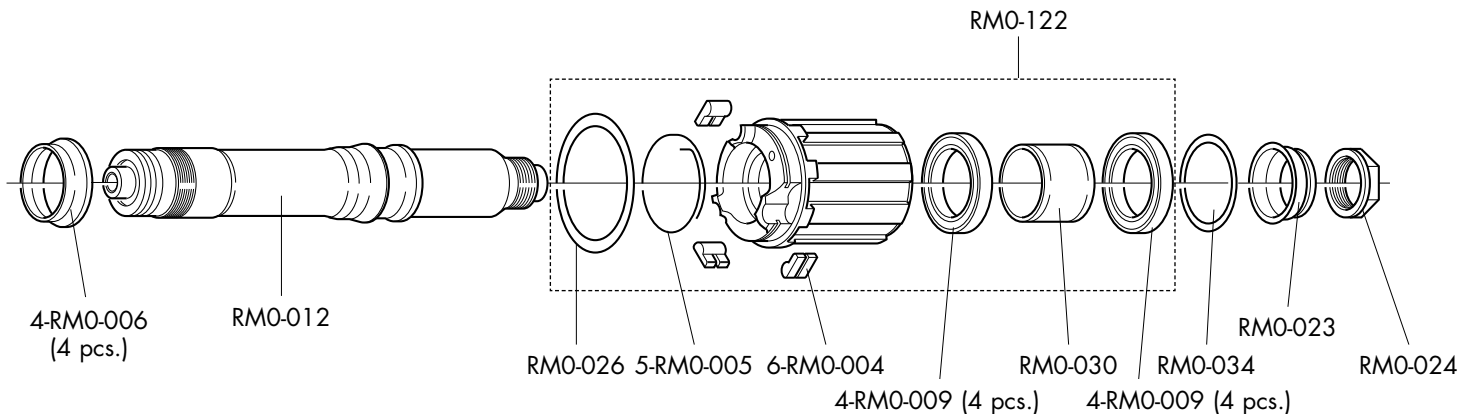

RED METAL ZERO XRP DISC 6 BOLTS ISO

REAR HUB/MOZZO POSTERIORE/MOYEU ARRIERE

RM0-100 KIT MOZZO / HUB KIT	
2 x	RM0-025
2 x	RM0-006
2 x	RM0-029
2 x	RM0-007