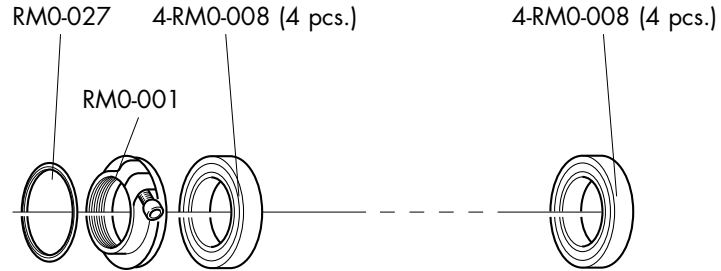

REDMETAL 29SL DISC 6 BOLTS ISO

FRONT HUB/MOZZO ANTERIORE/MOYEU AVANT