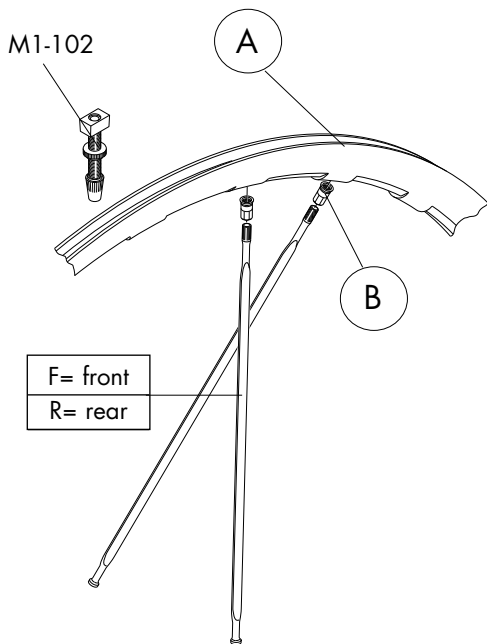

COMPLETE WHEELS	RIM (A) + M1-102	Compl. spoke KIT	SINGLE SPOKES	
FRONT	6 bolts ISO RM0-11DFB RM0-11DFBR AFS RM0-11DFBAFS RM0-11DFBRAFS	RM0F-DRR01 (red) RM0F-DRB01 (black)	RM0F-DSK01 14 x F 245,9 mm 7 x F/R 255,5 mm 21 x B	Front right + B RM0F-DSR01 L. 245,5 mm	Front left (disc side) + B RM0F-DSR L. 251,4 mm
REAR	6 bolts ISO RM0-11DRB RM0-11DRBR AFS RM0-11DRBAFS RM0-11DRBRAFS	RM0R-DRB (black) RM0R-DRR (red)	RM0R-DSK01 8 x R 254,9 mm 16 x F/R 251,4 mm 24 x B	Rear right + B RM0R-DSR01 L. 254,9 mm	Rear right + B RM0F-DSR L. 251,4 mm
NIPPLES (B)		COMPLETE LABEL KIT (front+rear)			
RM0-B (10 pcs.)		RM0-LAB11DB (black) RM0-LAB11DRB (red & black)