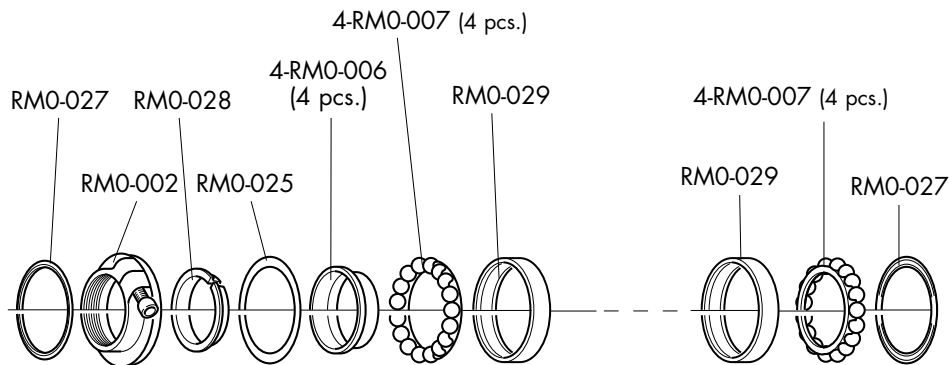

RED METAL ZERO XRP DISC

RIMS & SPOKES/CERCHI E RAGGI/JANTES ET RAYONS

	COMPLETE WHEELS	RIM (A) + M1-102	Compl. spoke KIT	SINGLE SPOKES	
FRONT	6 bolts ISO RM0-11DFB RM0-11DFBR AFS RM0-11DFBAFS RM0-11DFBRAFS	RM0F-DRR01 (red) RM0F-DRB01 (black)	RM0F-DSK01 14 x F 245,9 mm 7 x F/R 255,5 mm 21 x B	Front right + B RM0F-DSR01 L. 245,5 mm	Front left (disc side) + B RM0F-DSR L. 251,4 mm
REAR	6 bolts ISO RM0-11DRB RM0-11DRBR AFS RM0-11DRBAFS RM0-11DRBRAFS	RM0R-DRB (black) RM0R-DRR (red)	RM0R-DSK01 8 x R 254,9 mm 16 x F/R 251,4 mm 24 x B	Rear right + B RM0R-DSR01 L. 254,9 mm	Rear right + B RM0F-DSR L. 251,4 mm
NIPPLES (B)		COMPLETE LABEL KIT (front+rear)			
RM0-B (10 pcs.)		RM0-LAB11DB (black) RM0-LAB11DRB (red & black)			

REDMETALZERO XRP DISC 6 BOLTS ISO

FRONT HUB/MOZZO ANTERIORE/MOYEU AVANT

RM0-100
KIT MOZZO / HUB KIT

- 2 x RM0-025
- 2 x RM0-006
- 2 x RM0-029
- 2 x RM0-007

RED METAL ZERO XRP DISC 6 BOLTS ISO

REAR HUB/MOZZO POSTERIORE/MOYEU ARRIERE