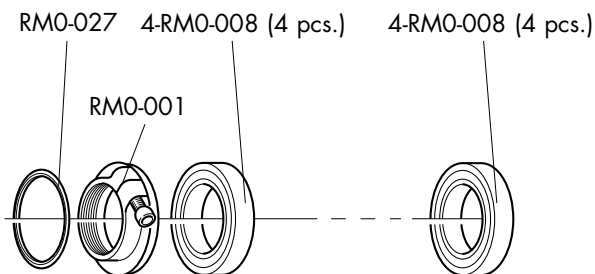

REDMETAL 29XL DISC 6 BOLTS ISO

FRONT HUB/MOZZO ANTERIORE/MOYEU AVANT