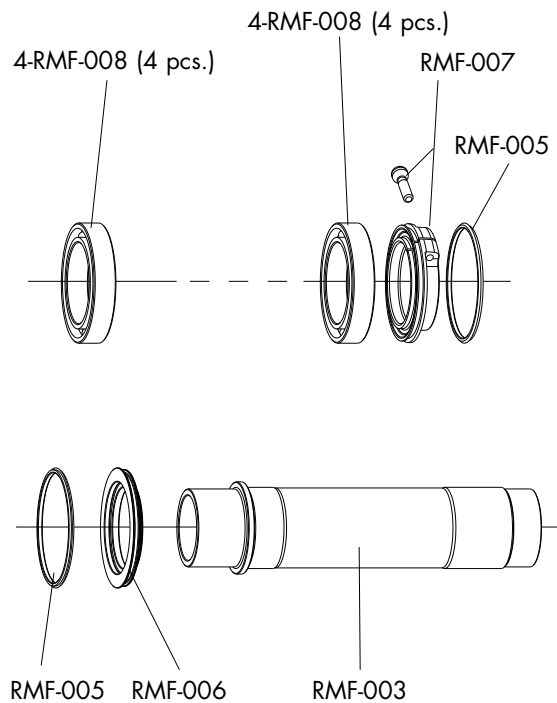

REDZONE XLR DISC 6 BOLTS ISO

FRONT HUB/MOZZO ANTERIORE/MOYEU AVANT

THRU-AXLE 20mm