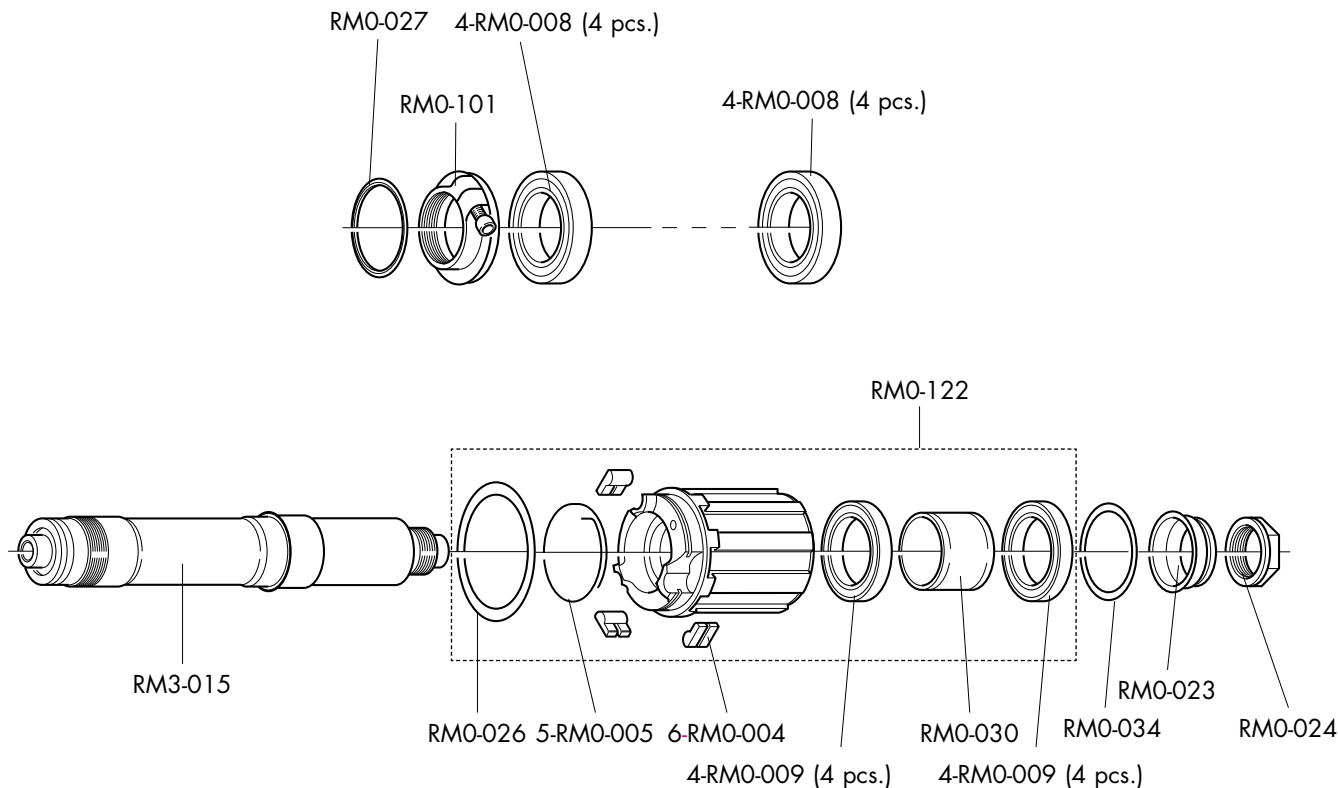

COMPLETE LABEL KIT
(front+rear)
RM1-LAB10DB

REDMETAL 1 XL DISC 6 BOLTS ISO

FRONT HUB/MOZZO ANTERIORE/MOYEU AVANT

REDMETAL 1 XL DISC 6 BOLTS ISO

REAR HUB/MOZZO POSTERIORE/MOYEU ARRIERE

REDMETAL 1 XL DISC AFS