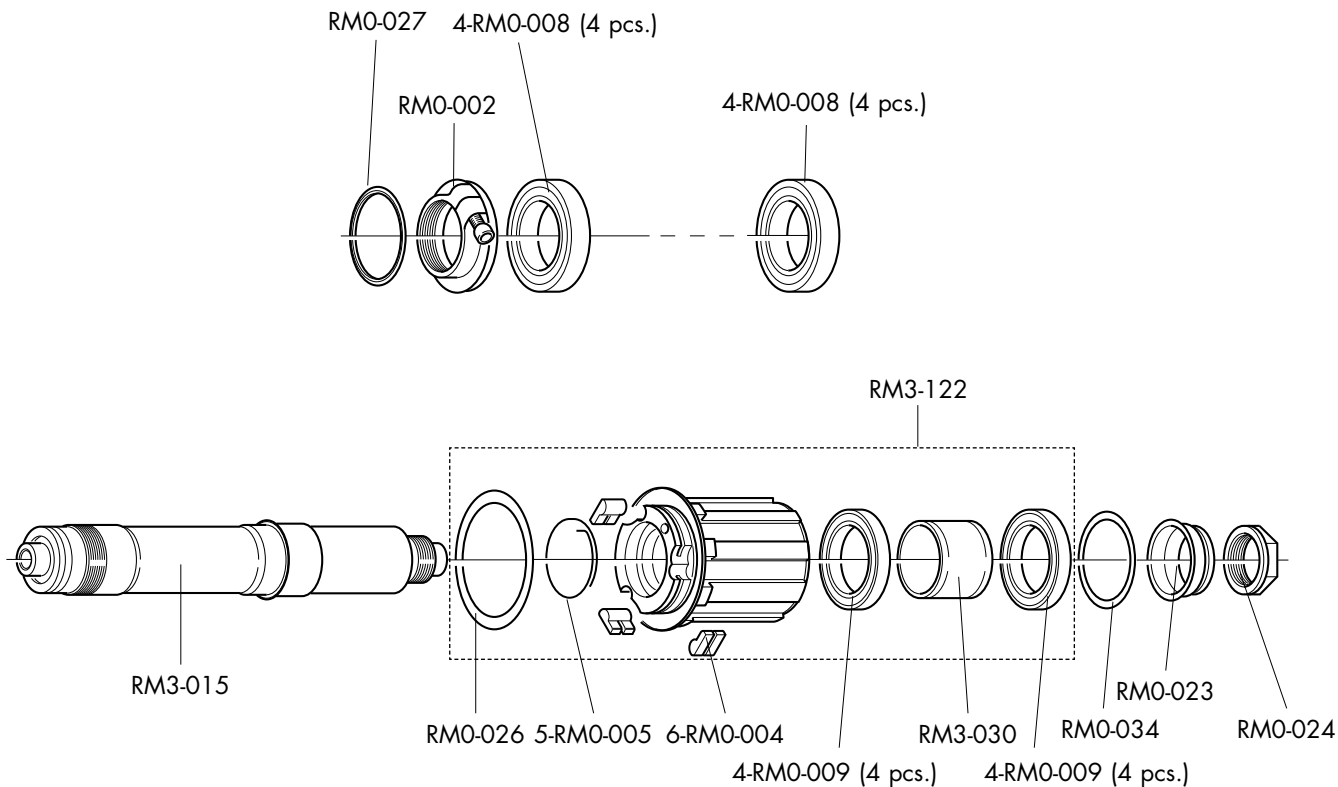

REDMETAL 29XL DISC 6 BOLTS ISO

REAR HUB/MOZZO POSTERIORE/MOYEU ARRIERE