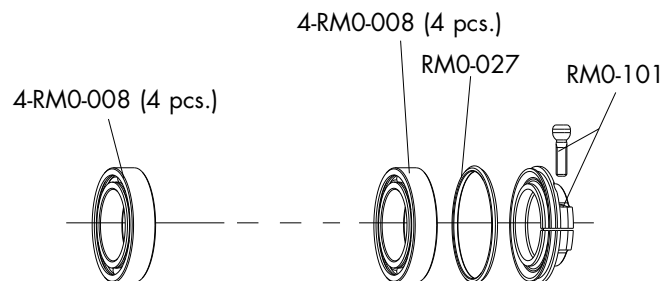

REDZONE XLR DISC 6 BOLTS ISO

FRONT HUB/MOZZO ANTERIORE/MOYEU AVANT

THRU-AXLE 15mm