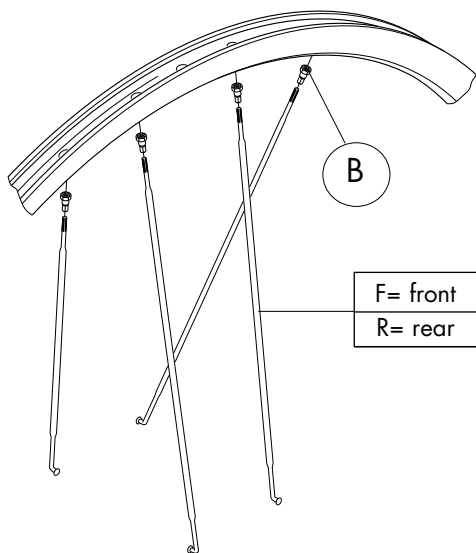

COMPLETE LABEL KIT (front+rear) RMX-LAB11DB

REDMETAL 29XL DISC 6 BOLTS ISO

FRONT HUB/MOZZO ANTERIORE/MOYEU AVANT

REDMETAL 29XL DISC 6 BOLTS ISO

REAR HUB/MOZZO POSTERIORE/MOYEU ARRIERE

REDMETAL 29SL DISC

RIMS & SPOKES/CERCHI E RAGGI/JANTES ET RAYONS