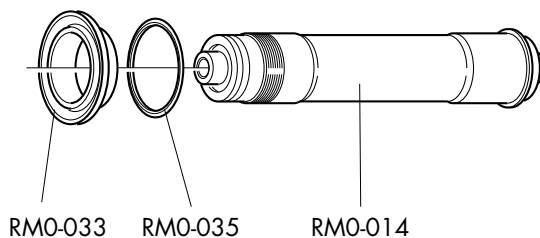

REDMETAL 29XL DISC 6 BOLTS ISO

FRONT HUB/MOZZO ANTERIORE/MOYEU AVANT