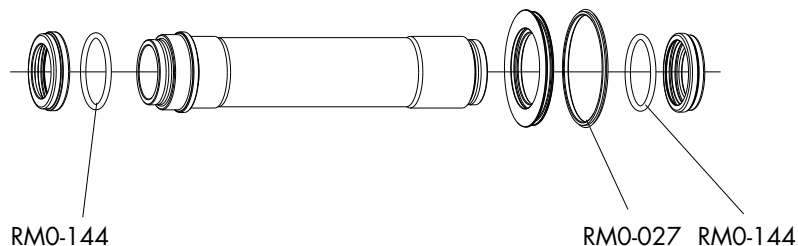

REDZONE XLR DISC 6 BOLTS ISO

FRONT HUB/MOZZO ANTERIORE/MOYEU AVANT

THRU-AXLE 15mm