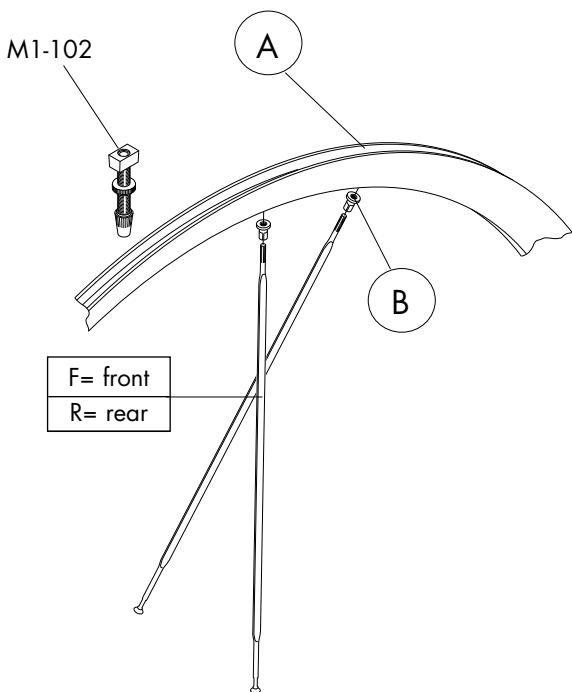

FRONT HUB/MOZZO ANTERIORE/MOYEU AVANT

REDMETAL 1 XL DISC AFS

REAR HUB/MOZZO POSTERIORE/MOYEU ARRIERE

REDMETAL3 DISC

RIMS & SPOKES/CERCHI E RAGGI/JANTES ET RAYONS

COMPLETE WHEELS	RIM (A) + M1-102	SPOKES (KIT 8 pcs.)
FRONT & REAR		
6 bolts ISO RM3-11DFB RM3-10DRB RM3-11DRBH12 AFS RM3-11DFBAFS RM3-10DRBAFS	RM3F-DRB01	Front right + B / Rear left + B RM3-DS11 L. 264 mm
		Front left (disc side) + B RM3-DS12 L. 266 mm
		Rear right + B RMZ-DS02 L. 266 mm